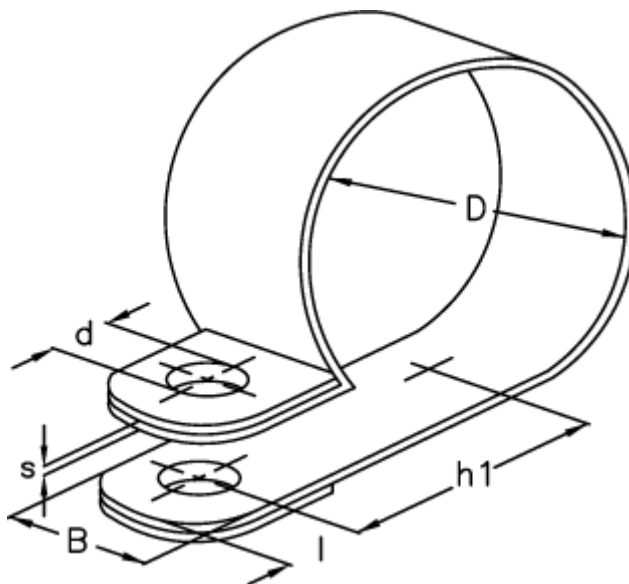

Varenummer: 024117712033

Beskrivelse: Norma rørbøjle RS 1. 33/12 W5

Mål

Bredde B	= 12
d	= 5.3
Diameter D	= 33
h1	= 23.3
l	= 5.0
s	= 0.5